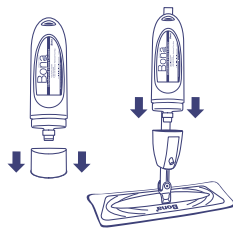

Le kit comprend :

- Balai Spray Mop
- Cartouche de nettoyant Wood Floor Cleaner
- Pad microfibre bleu

Accessoires :

- Cartouche de nettoyant de 0,85 L
- Recharge de nettoyant en bidon de 4 L
- Pad microfibre bleu

## Instructions

1. Suivre les instructions d'assemblage indiquées sur le carton d'emballage.
2. Retirer le capuchon de la cartouche. L'insérer à l'endroit prévu à cet effet.
3. Vidéo d'assemblage sur : [www.bona.spraymop](http://www.bona.spraymop)